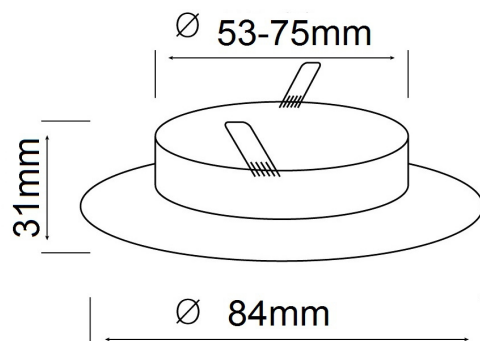

Datenblatt
Einbaustrahler David

Farben:

Edelstahl gebürstet

Chrom glänzend

Weiß

Technische Daten

Material:	Stahl
Geeignet für:	Trockenraum
Außendurchmesser:	84mm
Lochausschnitt (rund):	53-75mm
Einbautiefe ohne Leuchtmittel:	30mm
Schwenkbar:	Nein
Schutzart:	IP20
Betriebsspannung:	12V / 230V