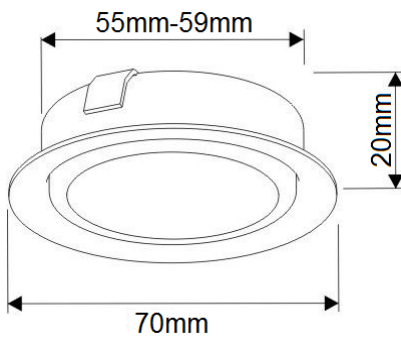

**Datenblatt**  
Möbeleinbauleuchte 12V-20W

**Technische Daten**

<b>Material:</b>	Eisen
<b>Geeignet für:</b>	Trockenraum
<b>Außendurchmesser:</b>	71mm
<b>Lochdurchschnitt (rund):</b>	55mm – 59mm
<b>Einbautiefe ohne Leuchtmittel:</b>	20mm
<b>Schwenkbar:</b>	Nein
<b>Schutzart:</b>	IP20
<b>Betriebsspannung:</b>	12V

Chrom glänzend

**Leuchtmittel**  
Es können G4 Leuchtmittel  
L = 35mm – D 9mm  
max. 20W eingesetzt werden.