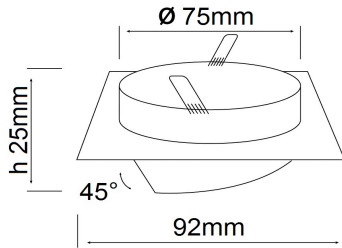

Datenblatt
Einbaustrahler Nick

Farbe: Aluminium gebürstet

Leuchtmittel
Es können Leuchtmittel mit einem Reflektordurchmesser von 49mm bis 51mm eingesetzt werden.

*** Montage in Feuchträumen.**
Der Einbaustrahler ist nicht rostend und kann in Feuchträumen verbaut werden. Durch die Schutzart IP20 muss der Einbaustrahler so verbaut werden das kein Wasser auf diesen einwirken kann.

Technische Daten

Material: Aluminium - nicht rostend
Geeignet für: Trocken- Feuchtraum *
Außendurchmesser: 92mm X 92mm
Lochausschnitt (rund): 75mm bis max. 80mm
Einbautiefe ohne Leuchtmittel: 25mm
Schwenkbar: Ja 45°
Innenring drehbar: Ja 360°
Schutzart: IP20
Betriebsspannung: 12V / 230V