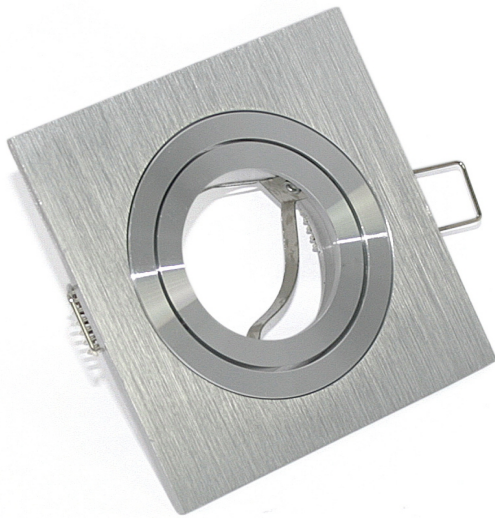

Datenblatt
Einbaustrahler Nick

Farbe: Aluminium gebürstet

Leuchtmittel
Es können Leuchtmittel mit einem Reflektordurchmesser von 49mm bis 51mm eingesetzt werden.

*** Montage in Feuchträumen.**
Der Einbaustrahler ist nicht rostend und kann in Feuchträumen verbaut werden. Durch die Schutzart IP20 muss der Einbaustrahler so verbaut werden das kein Wasser auf diesen einwirken kann.

Technische Daten

Material: Aluminium - nicht rostend
Geeignet für: Trocken- Feuchtraum *
Außendurchmesser: 92mm X 92mm
Lochausschnitt (rund): 75mm bis max. 80mm
Einbautiefe ohne Leuchtmittel: 25mm
Schwenkbar: Ja 45°
Innenring drehbar: Ja 360°
Schutzart: IP20
Betriebsspannung: 12V / 230V