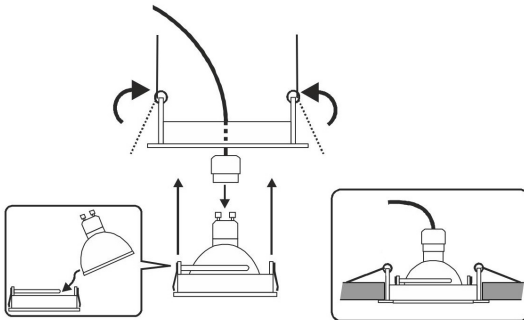

Datenblatt
Einbaustrahler Nick

Farbe: Aluminium gebürstet

Leuchtmittel
Es können Leuchtmittel mit einem Reflektordurchmesser von 49mm bis 51mm eingesetzt werden.

*** Montage in Feuchträumen.**
Der Einbaustrahler ist nicht rostend und kann in Feuchträumen verbaut werden. Durch die Schutzart IP20 muss der Einbaustrahler so verbaut werden das kein Wasser auf diesen einwirken kann.

Technische Daten

Material: Aluminium - nicht rostend
Geeignet für: Trocken- Feuchtraum *
Außendurchmesser: 92mm X 92mm
Lochausschnitt (rund): 75mm bis max. 80mm
Einbautiefe ohne Leuchtmittel: 25mm
Schwenkbar: Ja 45°
Innenring drehbar: Ja 360°
Schutzart: IP20
Betriebsspannung: 12V / 230V