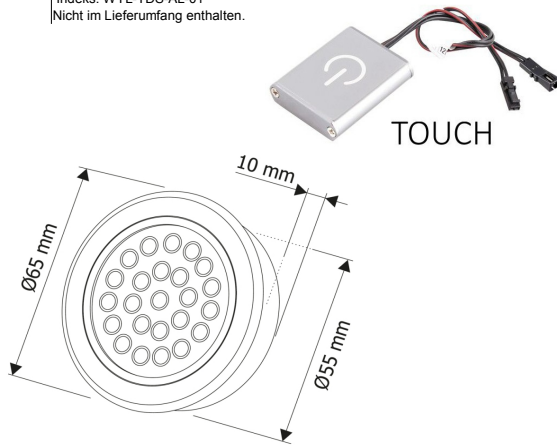

Datenblatt

LED Möbeleinbauleuchte 2W 12V

Farbe: Eisen gebürstet

Dimmfunktion:

Die LED Möbeleinbauleuchte kann nur mit folgenden Artikel gedimmt werden.

Indeks: WYL-TDS-AL-01
Nicht im Lieferumfang enthalten.

Technische Daten

Material: Aluminium Kunststoff
Geeignet für: Trockenraum
Außendurchmesser: 65mm
Lochdurchschnitt (rund): 55mm
Einbautiefe ohne Leuchtmittel: 12mm
Schwenkbar: Nein
Betriebsspannung: 12V DC
Lichtfarbe: 6500K Kaltweiß
Lichtfarbe: 2800K Warmweiß

JungesLicht Tim

Diese Leuchte enthält eingebaute LED-Lampen.

A++
A+
A
B
C
D
E

LED

Die Lampen können in der Leuchte nicht ausgetauscht werden.

874/2012